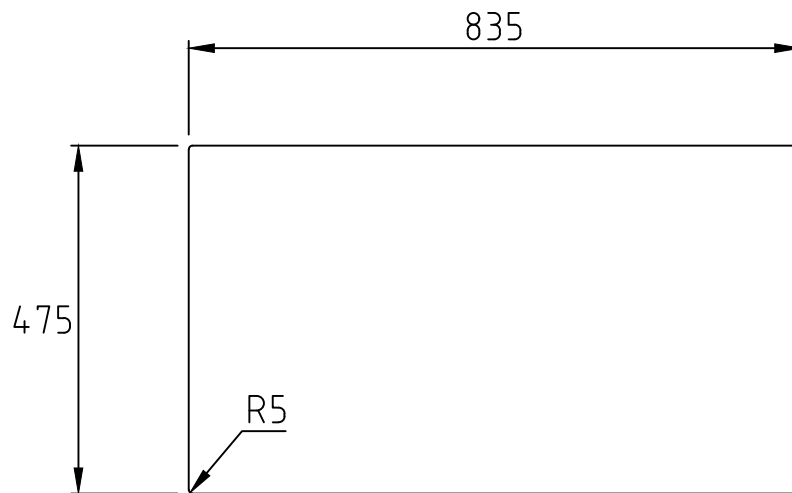

Urtagmått bänkskiva - NOTERA - alla mått kontrolleras före utskärning!
Cut out worktop - NOTE - all dimensions must be checked before cutting!

Art. number

24004

Name

ATLANTIC 10

decosteel