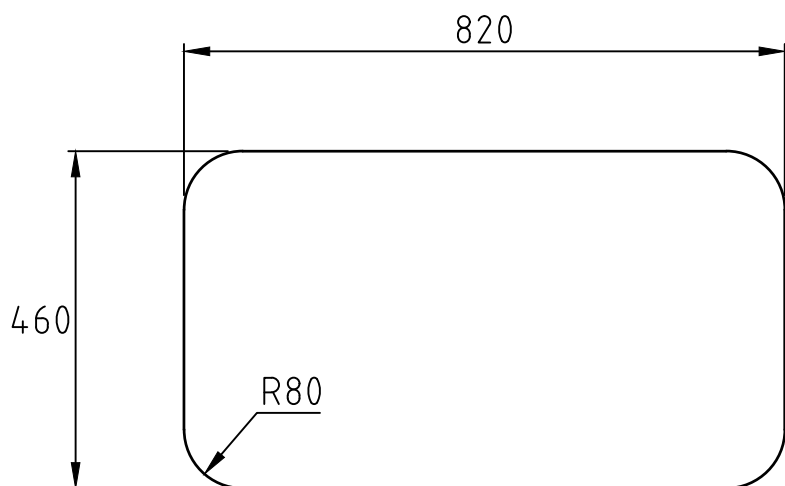

Urtagmått bänkskiva - NOTERA - alla mått kontrolleras före utskärning!
Cut out worktop - NOTE - all dimensions must be checked before cutting!

Art. number

24004

Name

ATLANTIC 10

decosteel