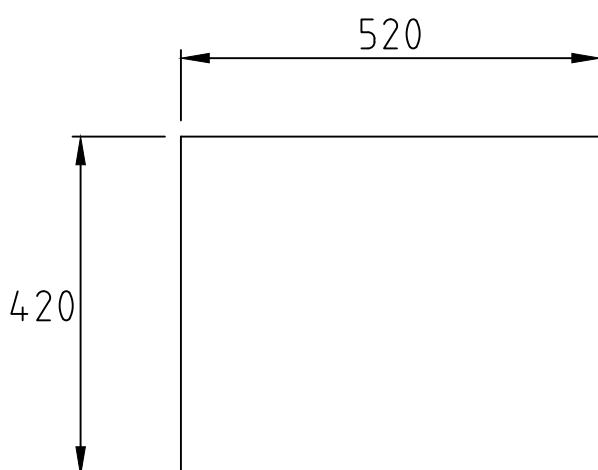

Urtagmått bänkskiva - NOTERA - alla mått kontrolleras före utskärning!  
Cut out worktop - NOTE - all dimensions must be checked before cutting!

Art. number

**26302**

Name

**CLEAN 50**

**deco**steel