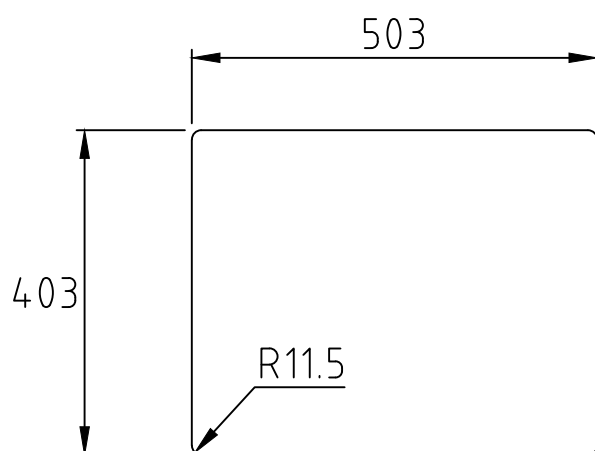

Urtagmått bänkskiva - NOTERA - alla mått kontrolleras före utskärning!  
Cut out worktop - NOTE - all dimensions must be checked before cutting!

Art. number

**26302**

Name

**CLEAN 50**

**deco**steel