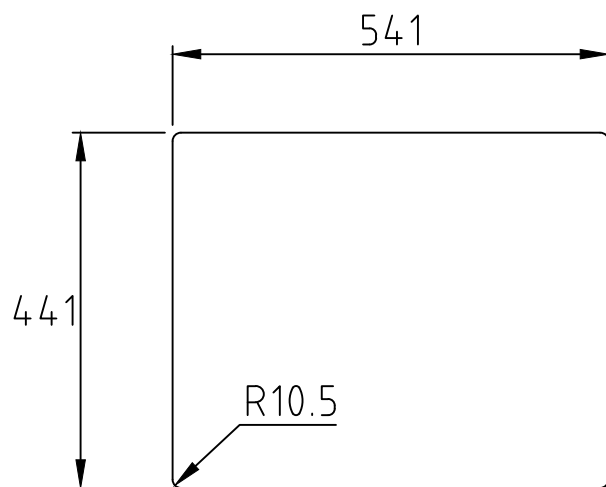

Urtagmått bänkskiva - NOTERA - alla mått kontrolleras före utskärning!  
Cut out worktop - NOTE - all dimensions must be checked before cutting!

Art. number

**26302**

Name

**CLEAN 50**

**deco**steel