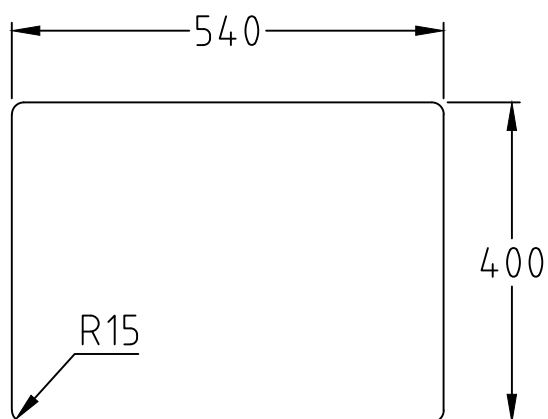

Urtagmått bänkskiva - NOTERA - alla mått kontrolleras före utskärning!
Cut out worktop - NOTE - all dimensions must be checked before cutting!

Art. number

28413

Name

DI ART 3320

decosteel