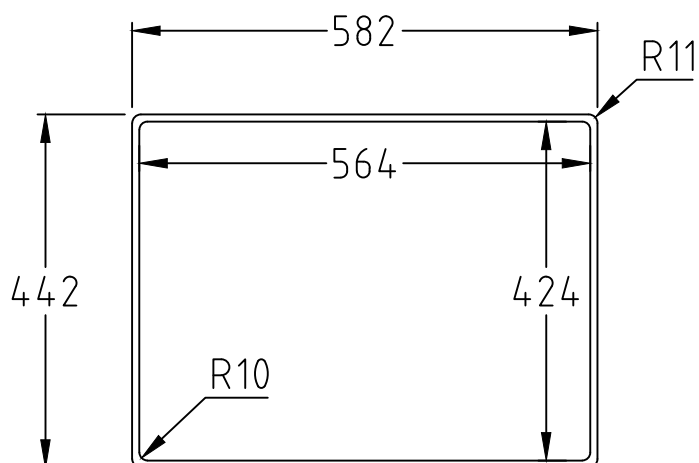

Urtagmått bänkskiva - NOTERA - alla mått kontrolleras före utskärning!
Cut out worktop - NOTE - all dimensions must be checked before cutting!

Art. number

28413

Name

DI ART 3320

decosteel