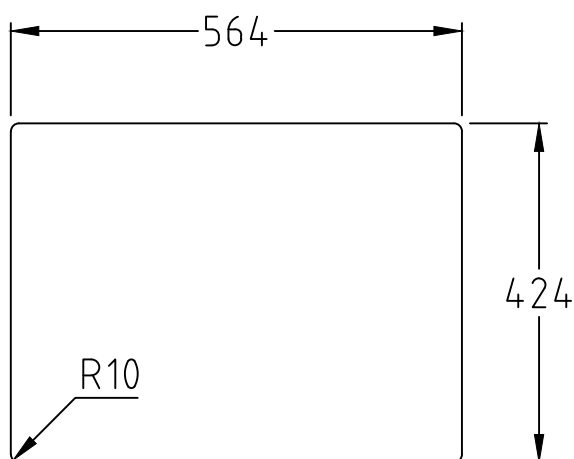

Urtagmått bänkskiva - NOTERA - alla mått kontrolleras före utskärning!
Cut out worktop - NOTE - all dimensions must be checked before cutting!

Art. number

28413

Name

DI ART 3320

decosteel