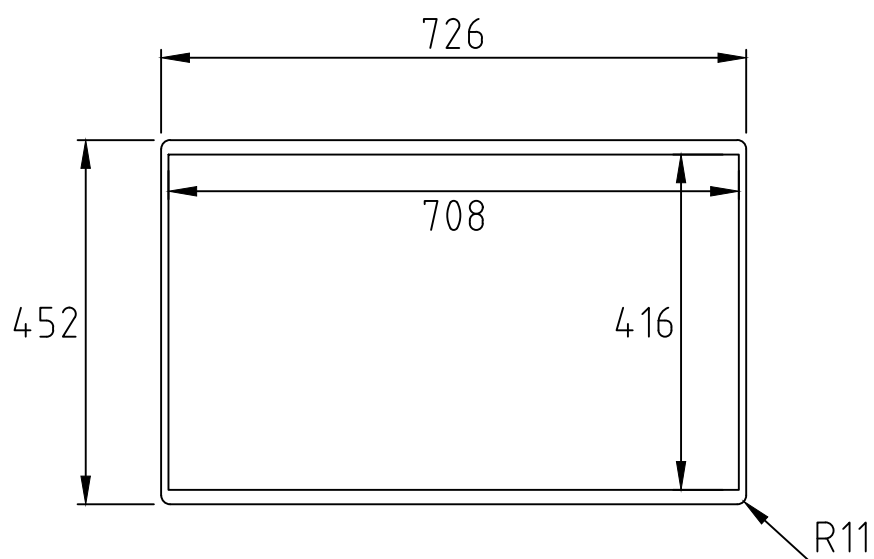

Urtagmått bänkskiva - NOTERA - alla mått kontrolleras före utskärning!
Cut out worktop - NOTE - all dimensions must be checked before cutting!

Art. number

28530

Name

Extreme Integrato 3434

decosteel