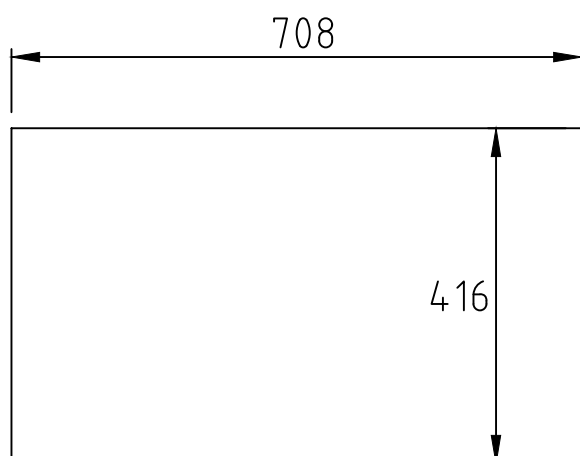

Urtagmått bänkskiva - NOTERA - alla mått kontrolleras före utskärning!
Cut out worktop - NOTE - all dimensions must be checked before cutting!

Art. number

28530

Name

Extreme Integrato 3434

decosteel