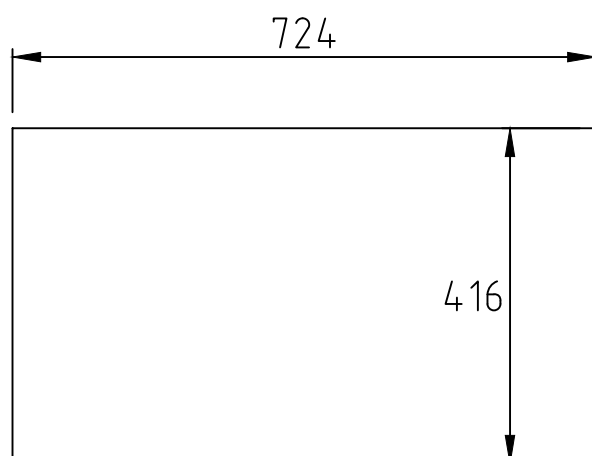

Urtagmått bänkskiva - NOTERA - alla mått kontrolleras före utskärning!
Cut out worktop - NOTE - all dimensions must be checked before cutting!

Art. number
28529

Name
Extreme Integrato 70

decosteel