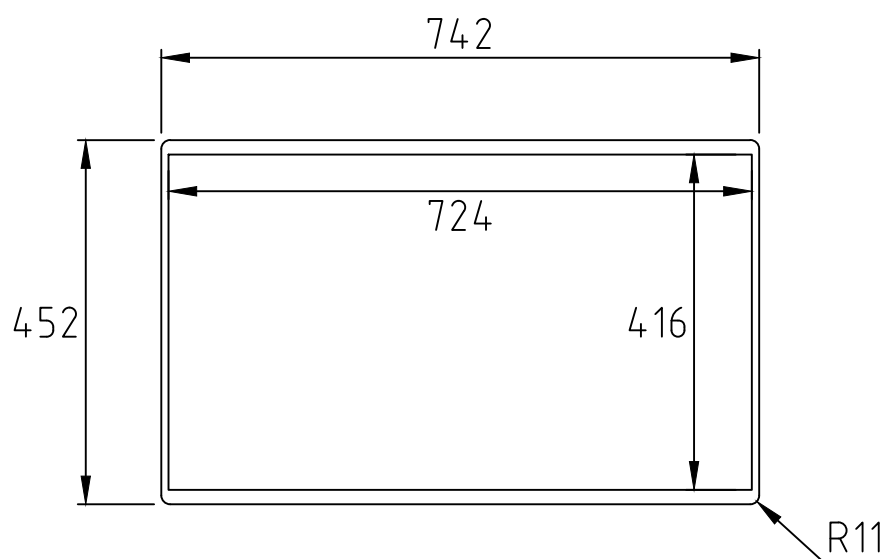

Urtagmått bänkskiva - NOTERA - alla mått kontrolleras före utskärning!
Cut out worktop - NOTE - all dimensions must be checked before cutting!

Art. number
28529

Name
Extreme Integrato 70

decosteel