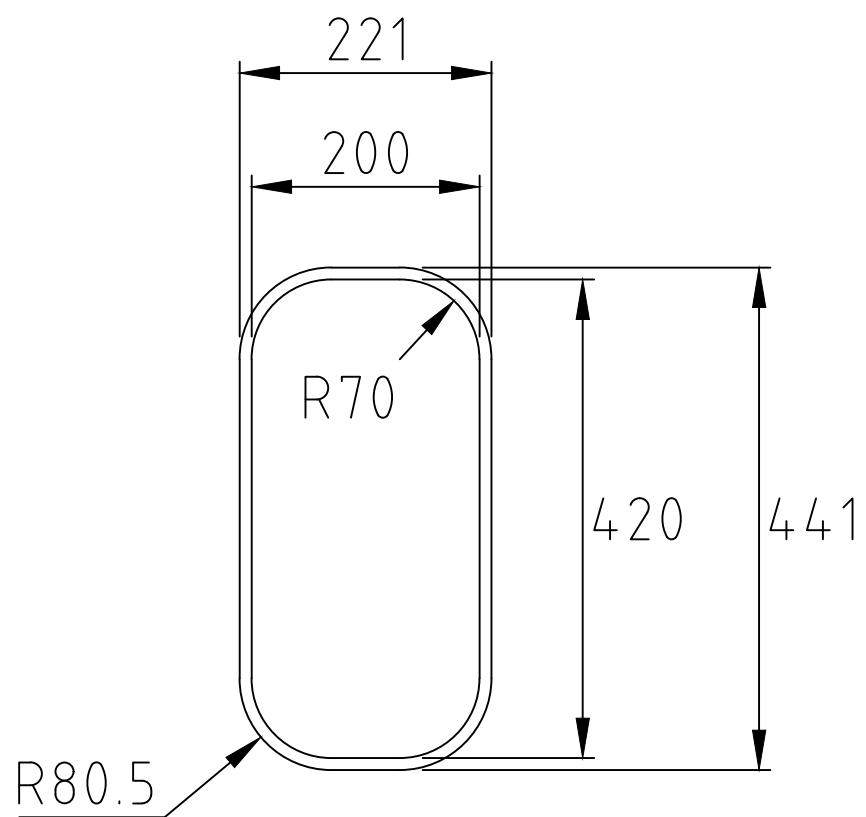

Urtagsmått bänkskiva - NOTERA - alla mått kontrolleras före utskärning!  
Cut out worktop - NOTE - all dimensions must be checked before cutting!

Art. number

**26138**

Name

**IB 1840**

**deco**steel