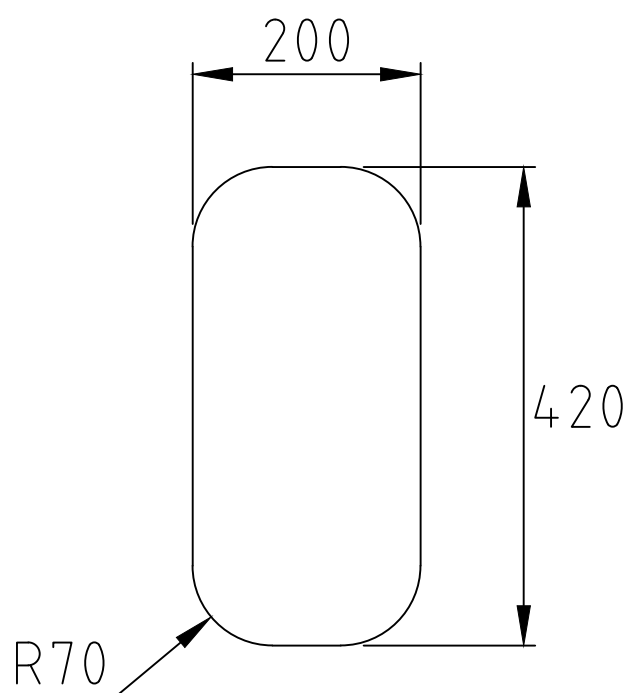

Urtagsmått bänkskiva - NOTERA - alla mått kontrolleras före utskärning!  
Cut out worktop - NOTE - all dimensions must be checked before cutting!

Art. number

**26138**

Name

**IB 1840**

**deco**steel