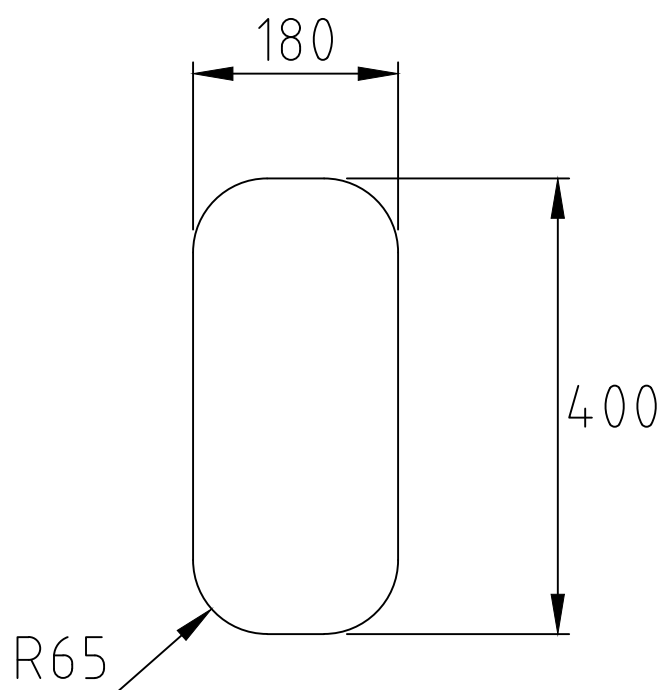

Urtagsmått bänkskiva - NOTERA - alla mått kontrolleras före utskärning!  
Cut out worktop - NOTE - all dimensions must be checked before cutting!

Art. number

**26138**

Name

**IB 1840**

**deco**steel