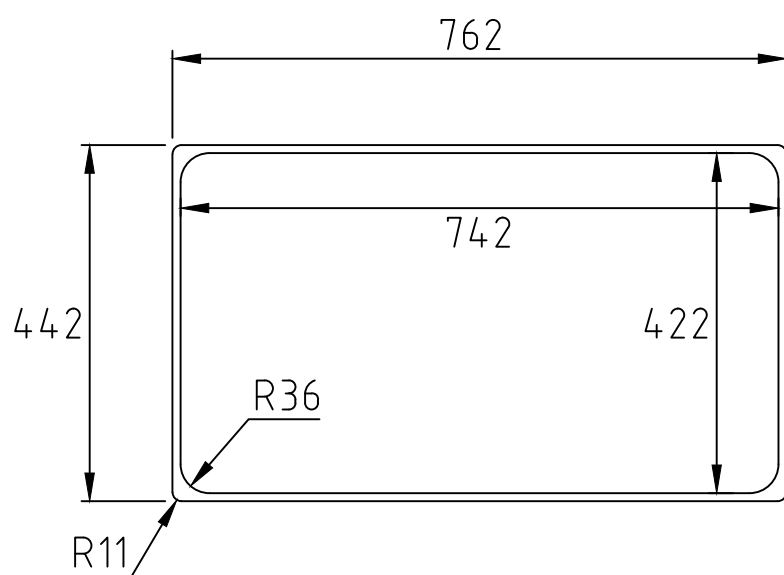

Urtagsmått bänkskiva - NOTERA - alla mått kontrolleras före utskärning!
Cut out worktop - NOTE - all dimensions must be checked before cutting!

Art. number

28760

Name

SQ 2050

decosteel