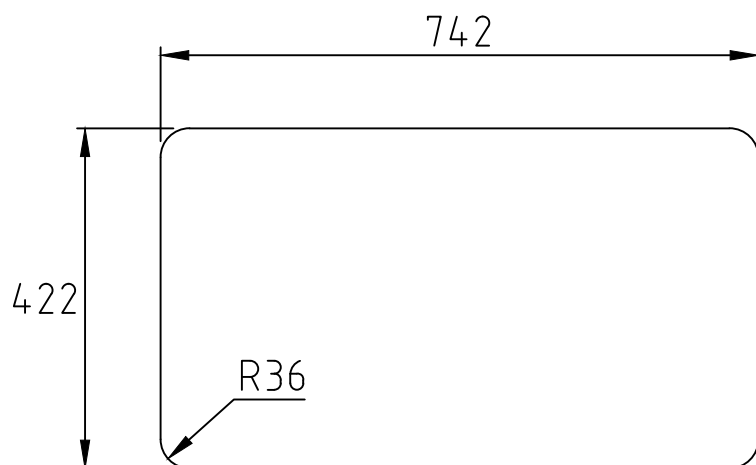

Urtagsmått bänkskiva - NOTERA - alla mått kontrolleras före utskärning!
Cut out worktop - NOTE - all dimensions must be checked before cutting!

Art. number

28760

Name

SQ 2050

decosteel