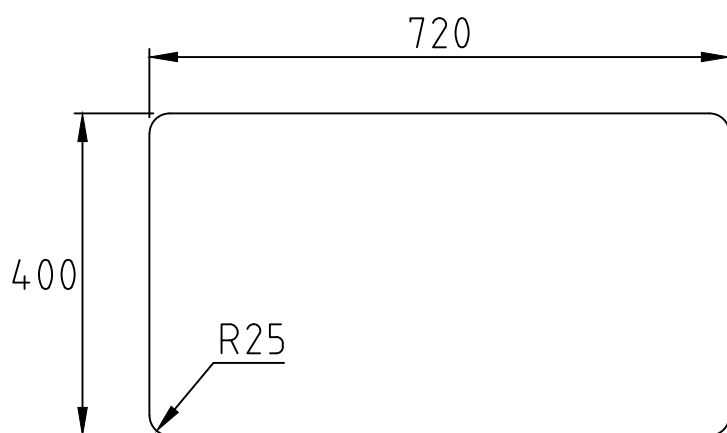

Urtagsmått bänkskiva - NOTERA - alla mått kontrolleras före utskärning!
Cut out worktop - NOTE - all dimensions must be checked before cutting!

Art. number

28760

Name

SQ 2050

decosteel