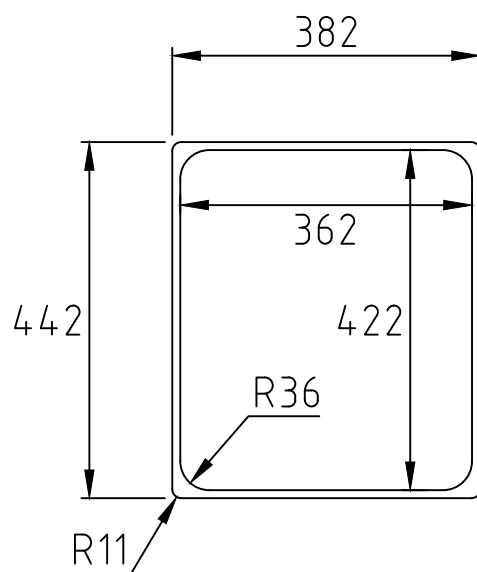

Urtagmått bänkskiva - NOTERA - alla mått kontrolleras före utskärning!
Cut out worktop - NOTE - all dimensions must be checked before cutting!

Art. number

28720

Name

SQ 34

decosteel