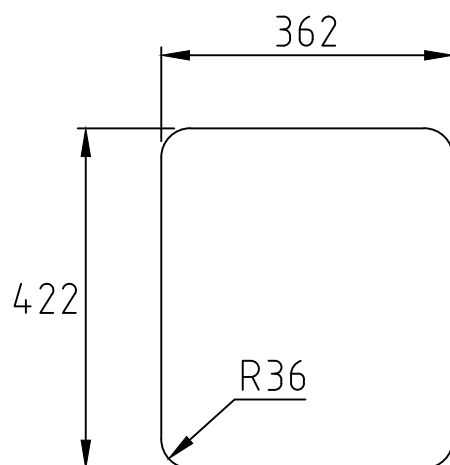

Urtagmått bänkskiva - NOTERA - alla mått kontrolleras före utskärning!
Cut out worktop - NOTE - all dimensions must be checked before cutting!

Art. number

28720

Name

SQ 34

decosteel