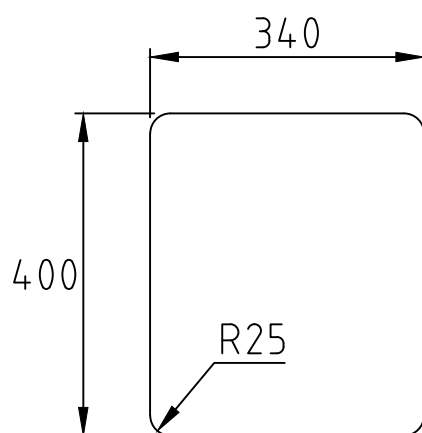

Urtagmått bänkskiva - NOTERA - alla mått kontrolleras före utskärning!
Cut out worktop - NOTE - all dimensions must be checked before cutting!

Art. number

28720

Name

SQ 34

decosteel