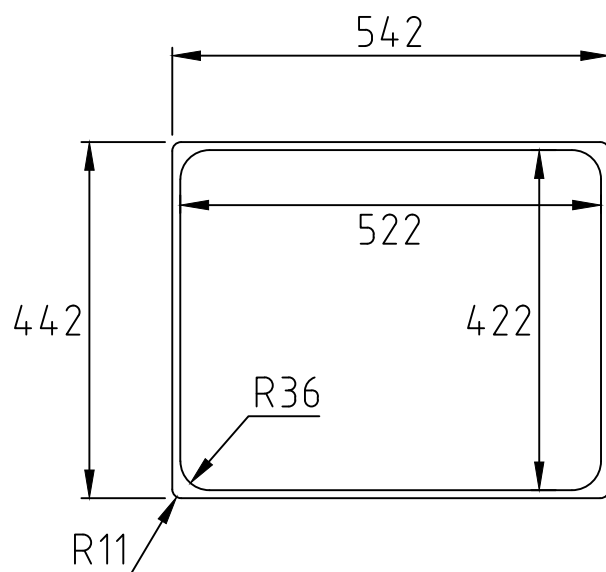

Urtagsmått bänkskiva - NOTERA - alla mått kontrolleras före utskärning!
Cut out worktop - NOTE - all dimensions must be checked before cutting!

Art. number

28730

Name

SQ 50

decosteel