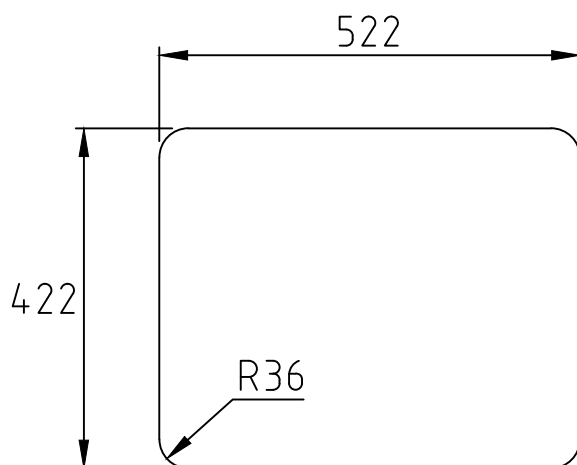

Urtagsmått bänkskiva - NOTERA - alla mått kontrolleras före utskärning!
Cut out worktop - NOTE - all dimensions must be checked before cutting!

Art. number

28730

Name

SQ 50

decosteel