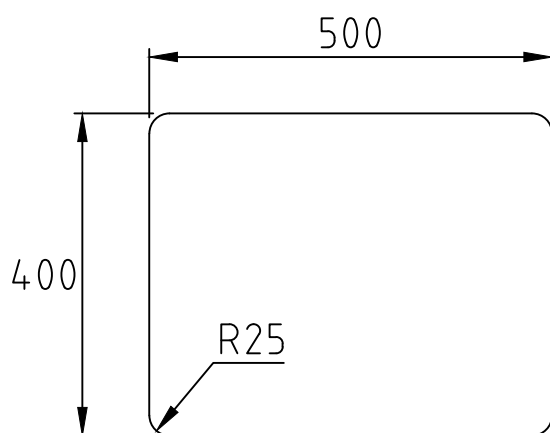

Urtagsmått bänkskiva - NOTERA - alla mått kontrolleras före utskärning!
Cut out worktop - NOTE - all dimensions must be checked before cutting!

Art. number

28730

Name

SQ 50

decosteel