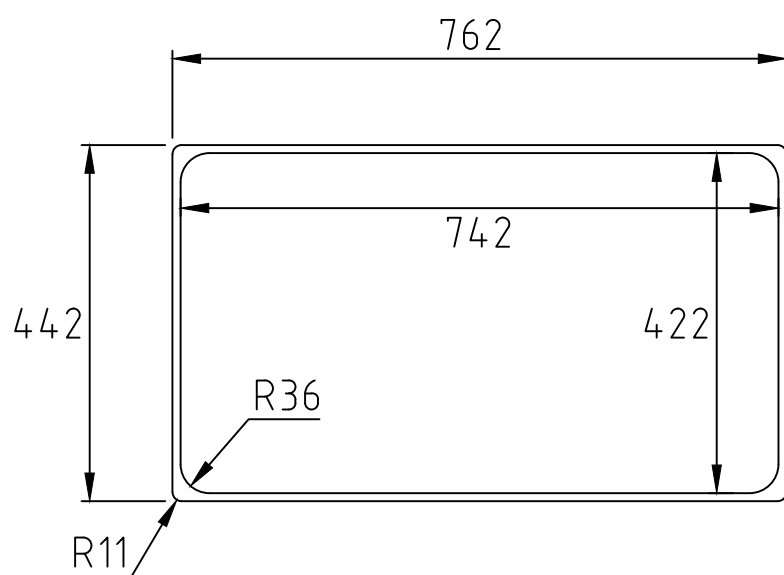

Urtagmått bänkskiva - NOTERA - alla mått kontrolleras före utskärning!
Cut out worktop - NOTE - all dimensions must be checked before cutting!

Art. number

28750

Name

SQ 5020

decosteel