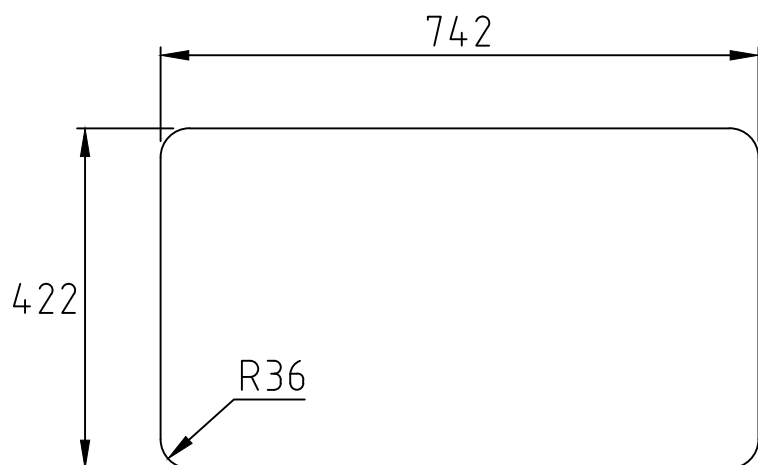

Urtagmått bänkskiva - NOTERA - alla mått kontrolleras före utskärning!
Cut out worktop - NOTE - all dimensions must be checked before cutting!

Art. number

28750

Name

SQ 5020

decosteel