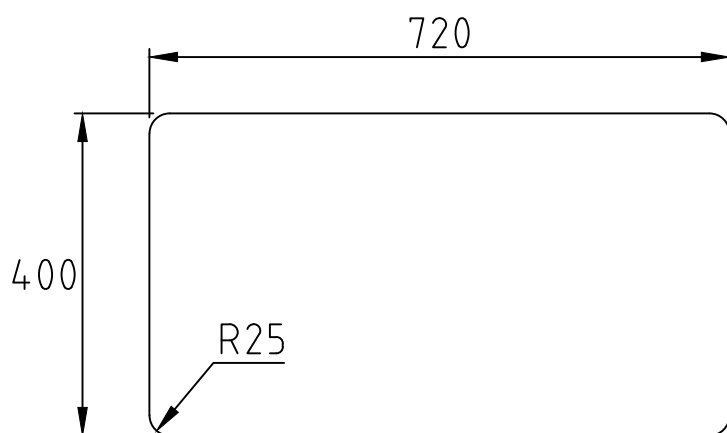

Urtagmått bänkskiva - NOTERA - alla mått kontrolleras före utskärning!
Cut out worktop - NOTE - all dimensions must be checked before cutting!

Art. number

28750

Name

SQ 5020

decosteel