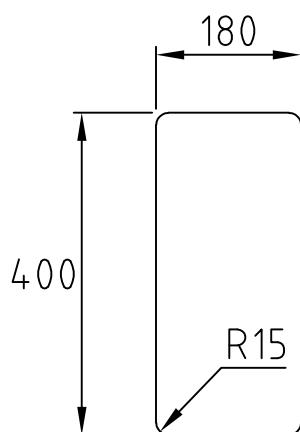

Urtagsmått bänkskiva - NOTERA - alla mått kontrolleras före utskärning!
Cut out worktop - NOTE - all dimensions must be checked before cutting!

Art. number

29100

Name

XV 18

decosteel