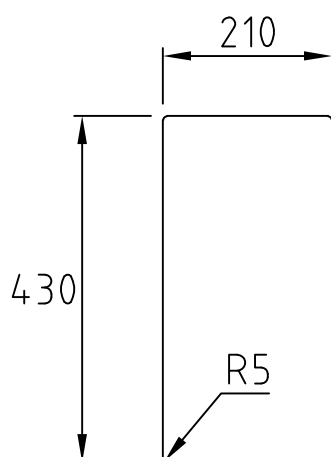

Urtagsmått bänkskiva - NOTERA - alla mått kontrolleras före utskärning!
Cut out worktop - NOTE - all dimensions must be checked before cutting!

Art. number

29100

Name

XV 18

decosteel