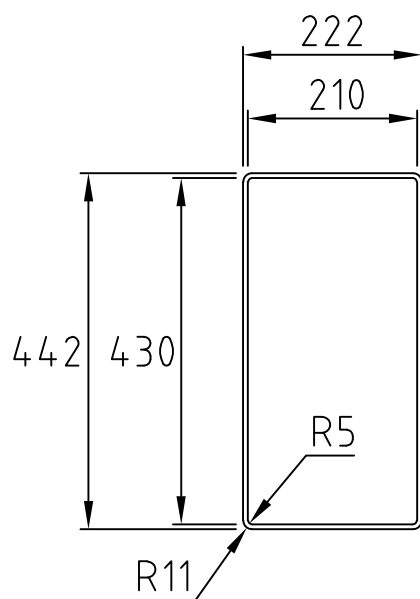

Urtagsmått bänkskiva - NOTERA - alla mått kontrolleras före utskärning!
Cut out worktop - NOTE - all dimensions must be checked before cutting!

Art. number

29100

Name

XV 18

decosteel