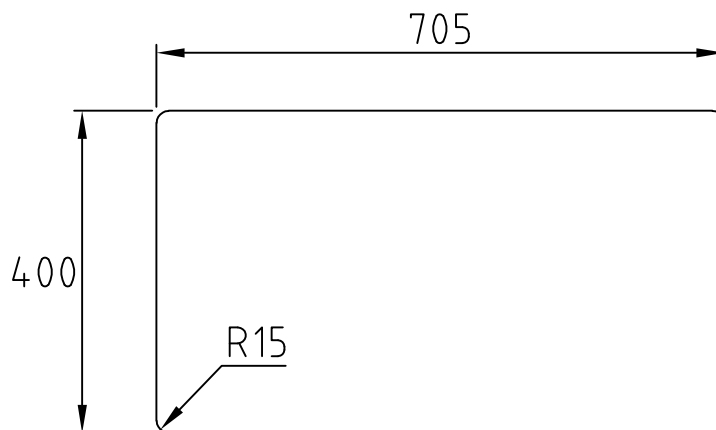

Urtagmått bänkskiva - NOTERA - alla mått kontrolleras före utskärning!
Cut out worktop - NOTE - all dimensions must be checked before cutting!

Art. number

29240

Name

XV 1850

decosteel