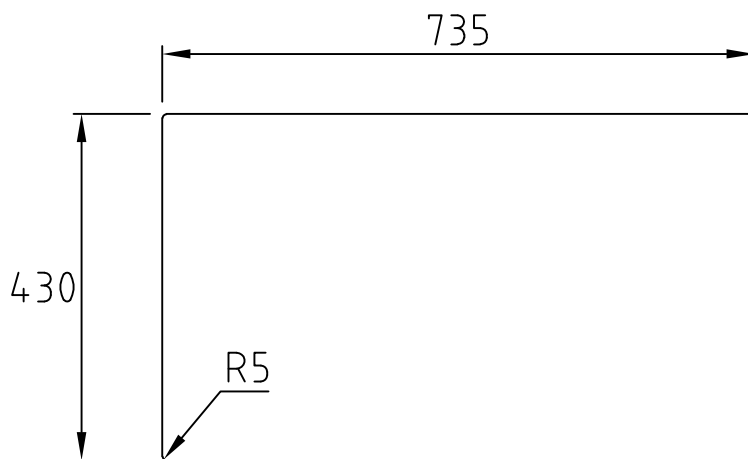

Urtagmått bänkskiva - NOTERA - alla mått kontrolleras före utskärning!
Cut out worktop - NOTE - all dimensions must be checked before cutting!

Art. number

29240

Name

XV 1850

decosteel