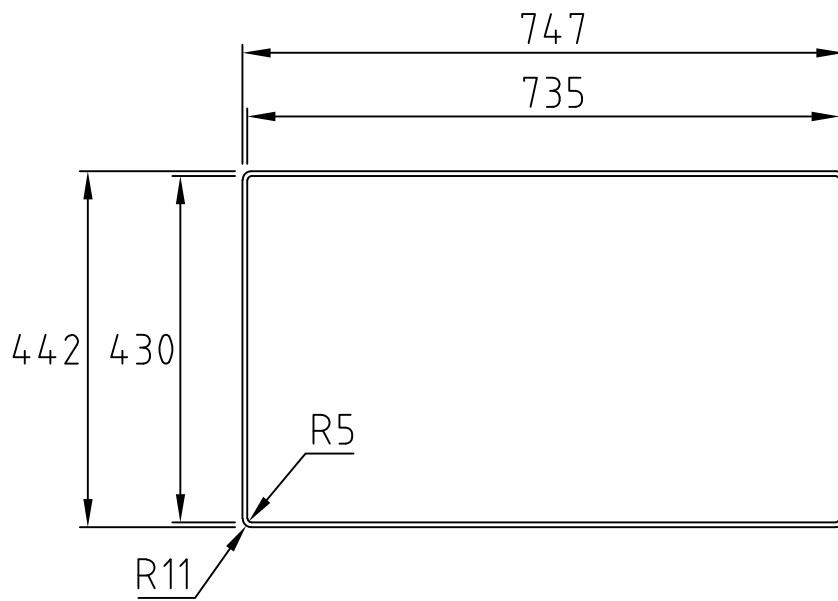

Urtagmått bänkskiva - NOTERA - alla mått kontrolleras före utskärning!
Cut out worktop - NOTE - all dimensions must be checked before cutting!

Art. number

29240

Name

XV 1850

decosteel