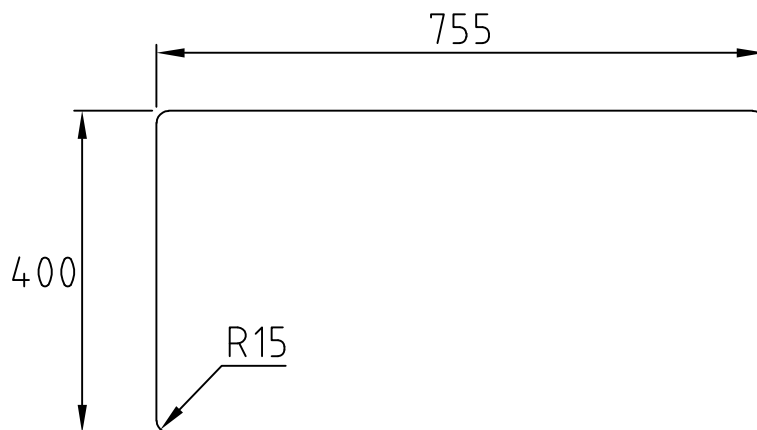

Urtagmått bänkskiva - NOTERA - alla mått kontrolleras före utskärning!
Cut out worktop - NOTE - all dimensions must be checked before cutting!

Art. number

29280

Name

XV 2350

decosteel