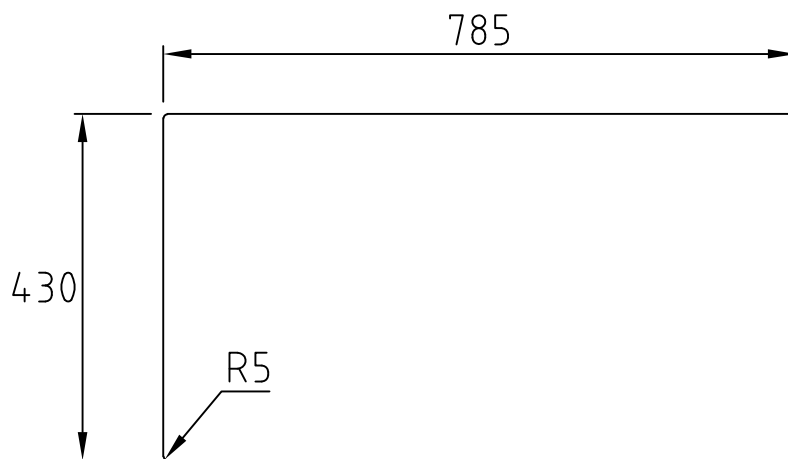

Urtagmått bänkskiva - NOTERA - alla mått kontrolleras före utskärning!
Cut out worktop - NOTE - all dimensions must be checked before cutting!

Art. number

29280

Name

XV 2350

decosteel