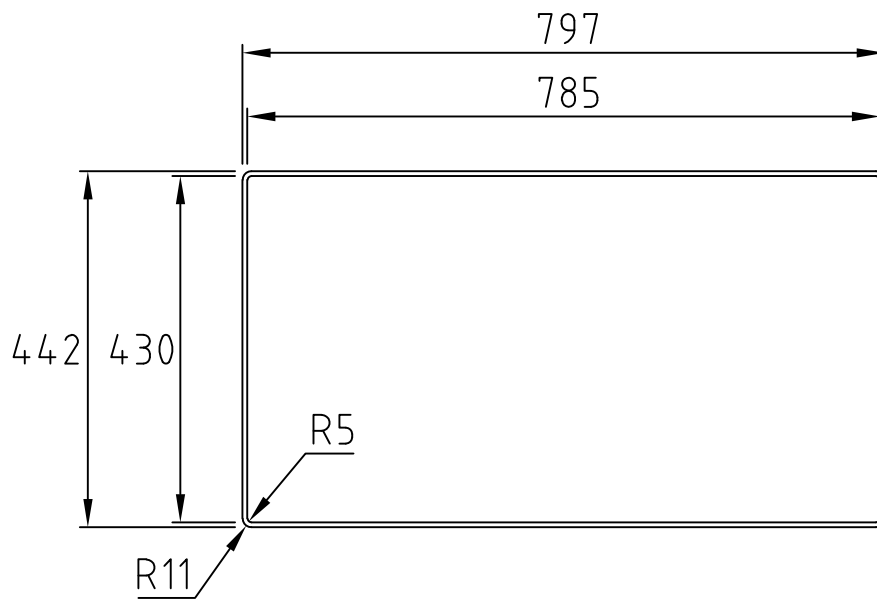

Urtagmått bänkskiva - NOTERA - alla mått kontrolleras före utskärning!
Cut out worktop - NOTE - all dimensions must be checked before cutting!

Art. number

29280

Name

XV 2350

decosteel