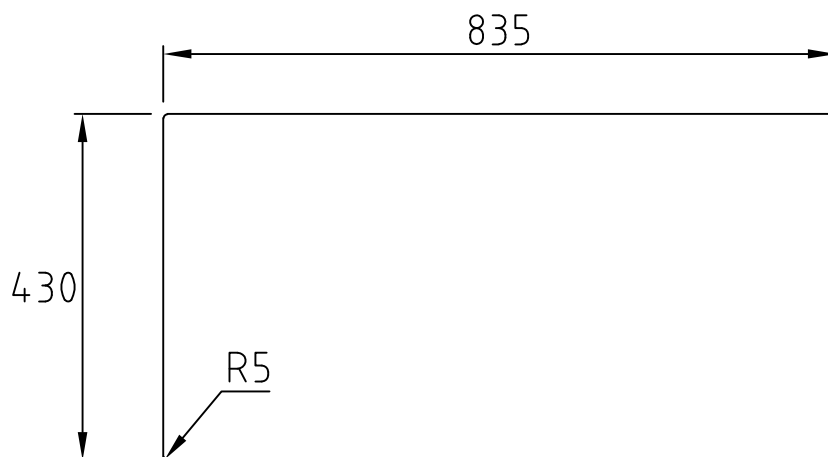

Urtagmått bänkskiva - NOTERA - alla mått kontrolleras före utskärning!
Cut out worktop - NOTE - all dimensions must be checked before cutting!

Art. number

29260

Name

XV 2355

decosteel