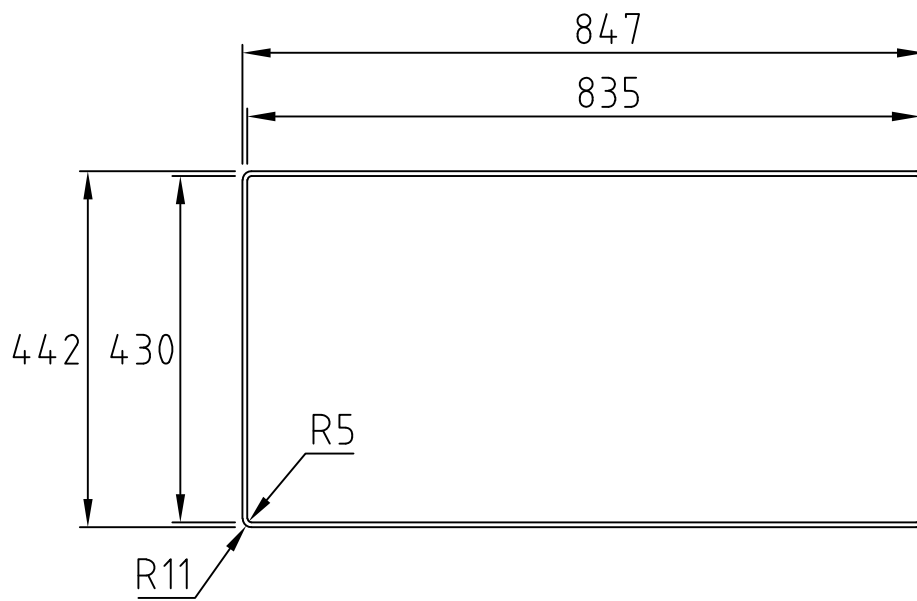

Urtagmått bänkskiva - NOTERA - alla mått kontrolleras före utskärning!
Cut out worktop - NOTE - all dimensions must be checked before cutting!

Art. number

29260

Name

XV 2355

decosteel