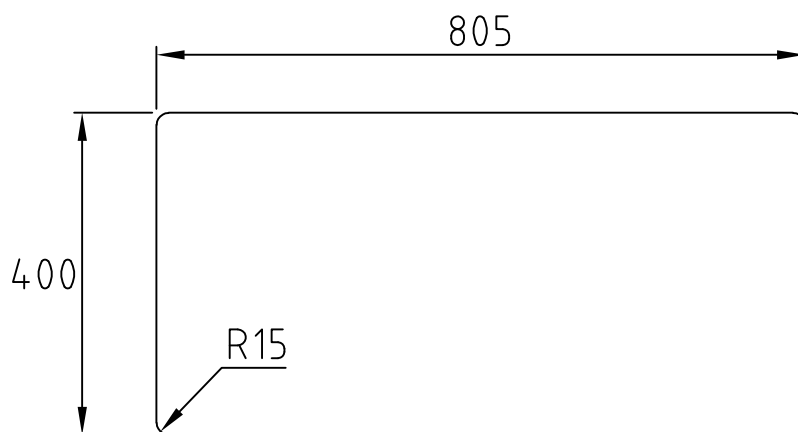

Urtagmått bänkskiva - NOTERA - alla mått kontrolleras före utskärning!
Cut out worktop - NOTE - all dimensions must be checked before cutting!

Art. number

29260

Name

XV 2355

decosteel