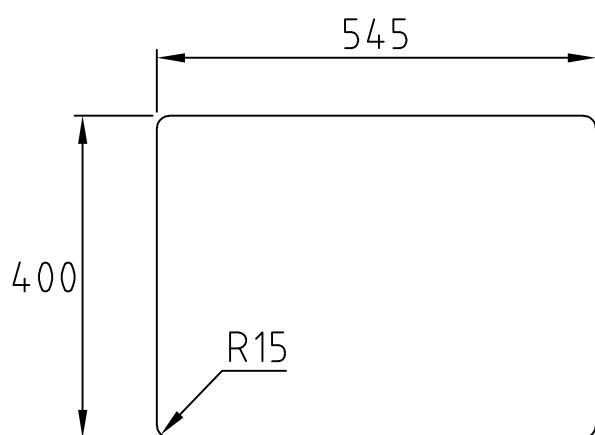

Urtagmått bänkskiva - NOTERA - alla mått kontrolleras före utskärning!
Cut out worktop - NOTE - all dimensions must be checked before cutting!

Planmontering

Infällnad

Undermontering

Art. number

29200

Name

XV 3418