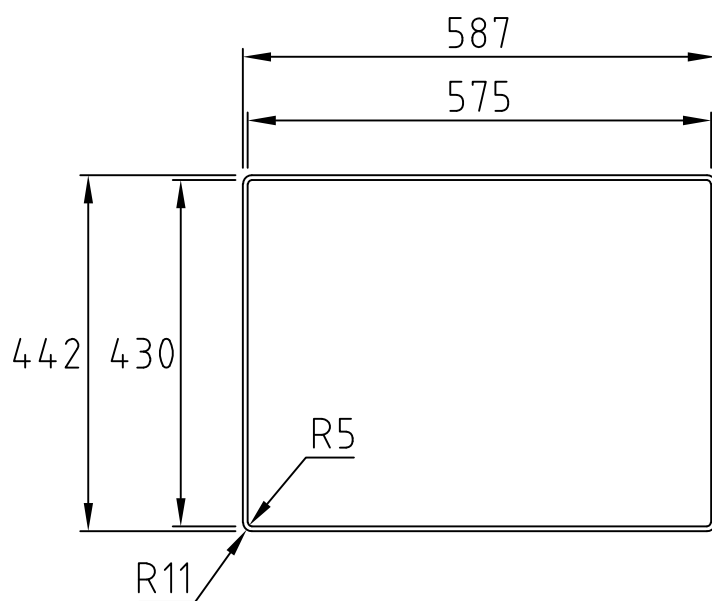

Urtagmått bänkskiva - NOTERA - alla mått kontrolleras före utskärning!
Cut out worktop - NOTE - all dimensions must be checked before cutting!

Planmontering

Infällnad

Undermontering

Art. number

29200

Name

XV 3418