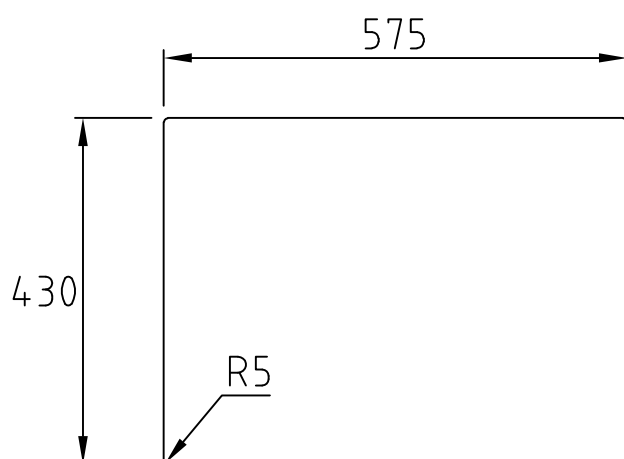

Urtagmått bänkskiva - NOTERA - alla mått kontrolleras före utskärning!
Cut out worktop - NOTE - all dimensions must be checked before cutting!

Planmontering

Infällnad

Undermontering

Art. number

29200

Name

XV 3418