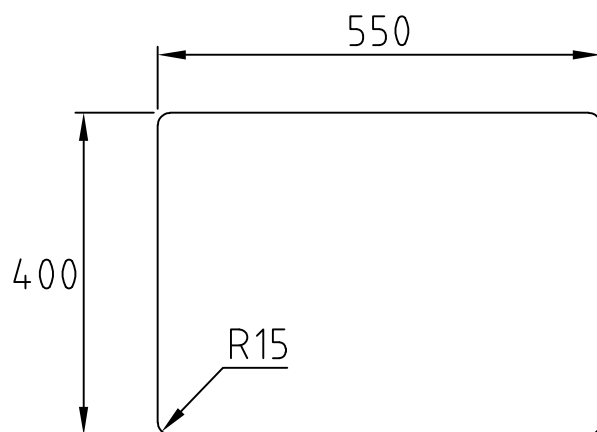

Urtagsmått bänkskiva - NOTERA - alla mått kontrolleras före utskärning!
Cut out worktop - NOTE - all dimensions must be checked before cutting!

Art. number

29140

Name

XV 55

decosteel