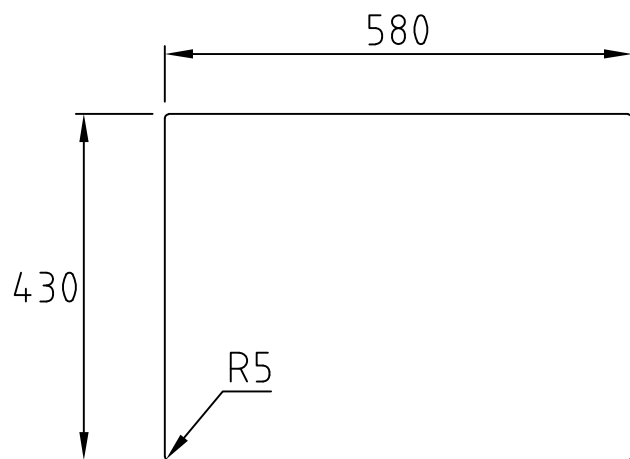

Urtagsmått bänkskiva - NOTERA - alla mått kontrolleras före utskärning!
Cut out worktop - NOTE - all dimensions must be checked before cutting!

Art. number

29140

Name

XV 55

decosteel