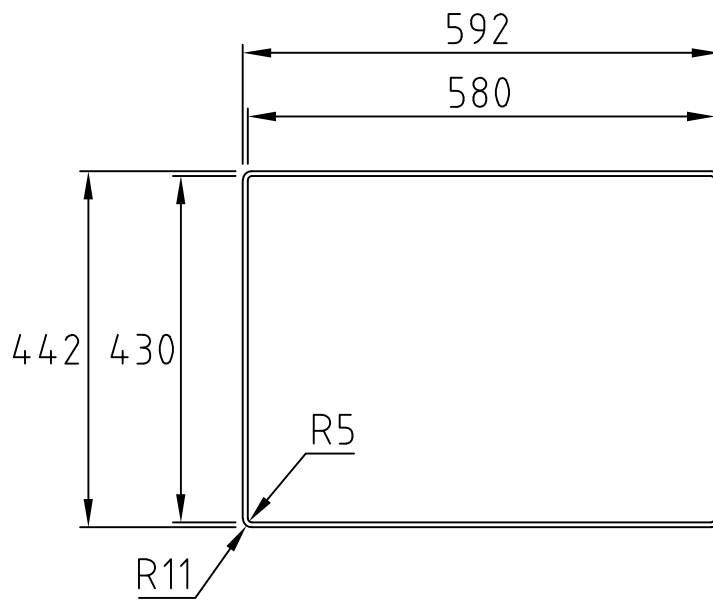

Urtagsmått bänkskiva - NOTERA - alla mått kontrolleras före utskärning!
Cut out worktop - NOTE - all dimensions must be checked before cutting!

Art. number

29140

Name

XV 55

decosteel