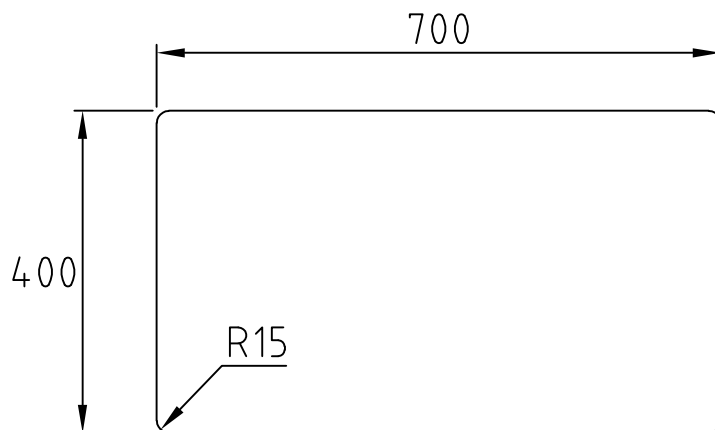

Urtagmått bänkskiva - NOTERA - alla mått kontrolleras före utskärning!
Cut out worktop - NOTE - all dimensions must be checked before cutting!

Art. number

29150

Name

XV 70

decosteel