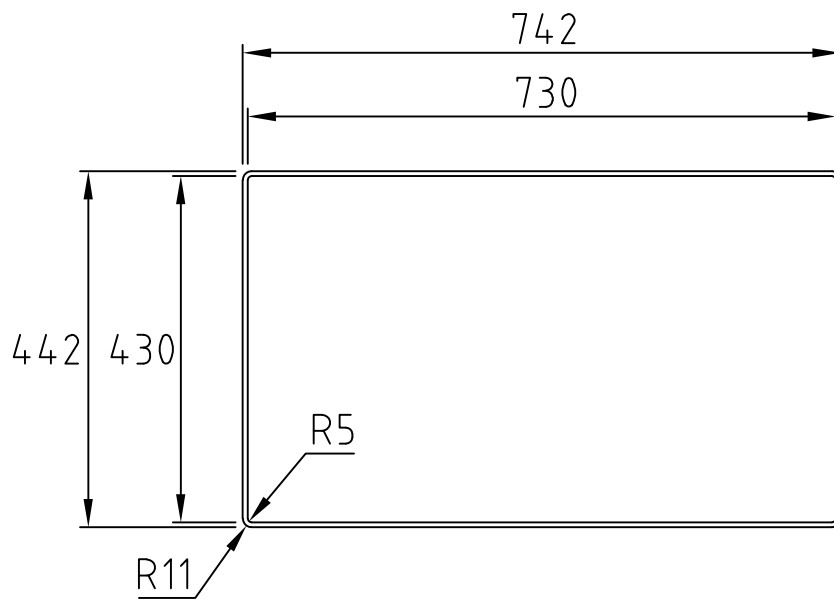

Urtagmått bänkskiva - NOTERA - alla mått kontrolleras före utskärning!
Cut out worktop - NOTE - all dimensions must be checked before cutting!

Art. number

29150

Name

XV 70

decosteel