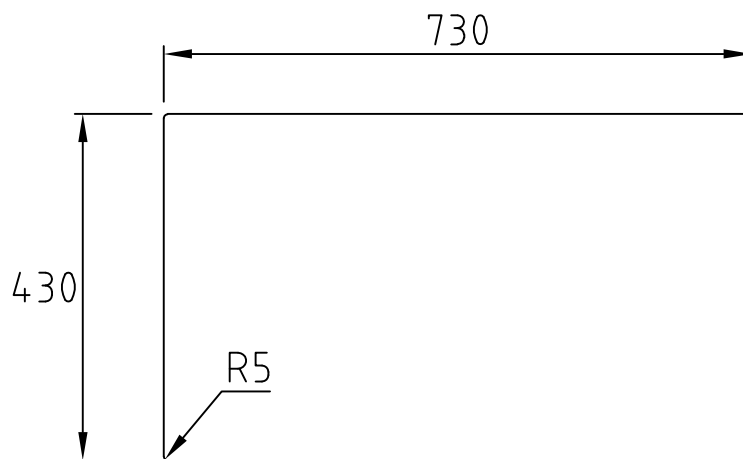

Urtagmått bänkskiva - NOTERA - alla mått kontrolleras före utskärning!
Cut out worktop - NOTE - all dimensions must be checked before cutting!

Art. number

29150

Name

XV 70

decosteel