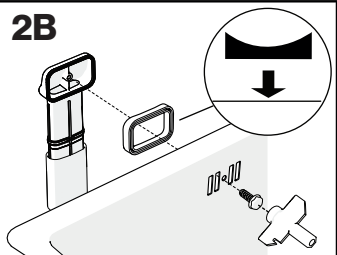

deco steel

Smartloc
126617-41K13913
EN 274

6 415859 749866

1.

AIP-00103 / A1

2A

AIP-00104 / A1

2B