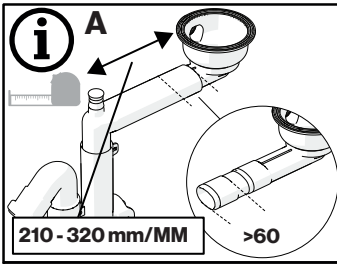

AIP-0010 / A2