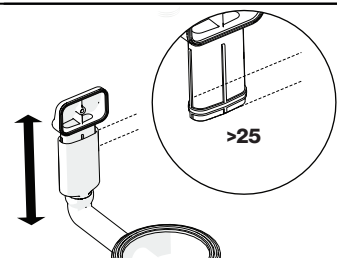

deco steel

Smartloc
126617-41K13913
EN 274

6 415859 749866

1.

AIP-00103 / A1

2A

AIP-00104 / A1

2B