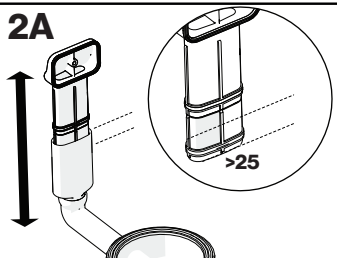

deco steel

Smartloc
126617-41K13913
EN 274

6 415859 749866

1.

AIP-00103 / A1

2A

AIP-00104 / A1

2B