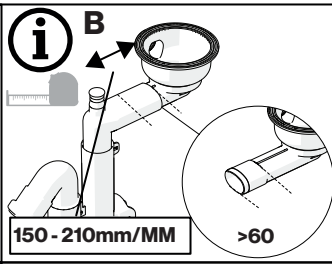

AIP-0010 / A2