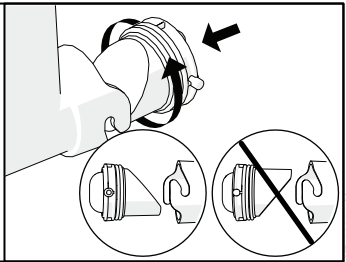

AIP-0035 / A1