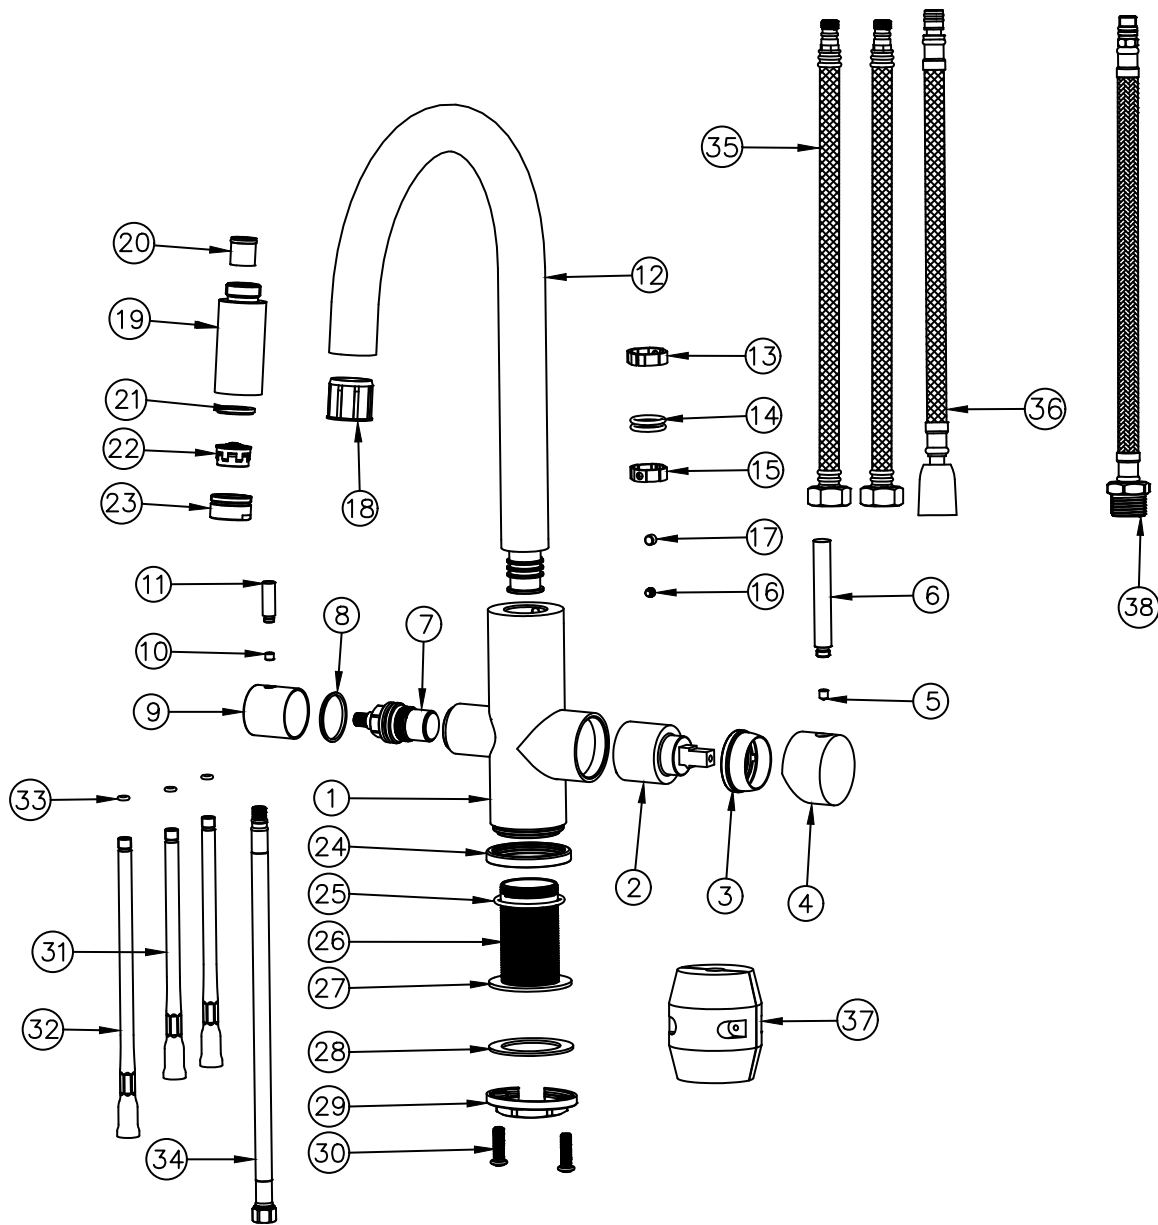

Hygieniskt

Hållbart

Tidlöst

Blyfritt

Lättskött

Miljövänligt

| Art.nr. | Modell | RSK nr. |
|---------|---------------------|------------|
| 74030 | Deco Royal | RSK8311986 |
| 74031 | Deco Royal Antracit | RSK8311987 |
| 74032 | Deco Royal Gold | RSK8311988 |
| 74033 | Deco Royal Black | RSK8311997 |

- | | | | |
|----|---------------------------|----|---|
| 1 | Blandar bas | 20 | Backventil |
| 2 | Insats (Sedal KTW) | 21 | Packning 23/14,5*3 |
| 3 | Täckring M37*1,25 | 22 | Perlator |
| 4 | Ytterdel handtag | 23 | Lock Perlator |
| 5 | Insexskruv M5*6 | 24 | Bas 42*1 |
| 6 | Handtagsgrepp | 25 | O-ring 42*2,5 |
| 7 | Insats DM avst. (Blyfri) | 26 | Tubskruv M34*1,5-60 |
| 8 | Täckring 25*23*22*4 | 27 | Gummipackning 49/35*2 |
| 9 | Ytterdel handtag DM avst. | 28 | RF bricka 50/35*1,5 |
| 10 | Insexskruv M5*4 | 29 | Låsmutter M34*1,5 |
| 11 | Handtagsgrepp DM avst. | 30 | Fixeringsskruv M6*20 |
| 12 | Pip | 31 | Anslutningsrör L150 |
| 13 | Positionsring 24*18,5*7 | 32 | Anslutningsrör L180 |
| 14 | O-ring 21*2,5 | 33 | O-ring 7*1,9 |
| 15 | Positionsring 22*17,5*7 | 34 | Tucai Flexislang M8*1-M10*1-300 |
| 16 | Insexskruv M5*5 | 35 | Tucai flexislang varm/kall M10*1 G½-500 |
| 17 | Täckplugg grå (Silicone) | 36 | Utdragsslang L1500 |
| 18 | Styrningsbricka för slang | 37 | Vikt till utdragsslang |
| 19 | Blandarhuvud | 38 | Tucai flexislang DM M10*1 G½-600 |