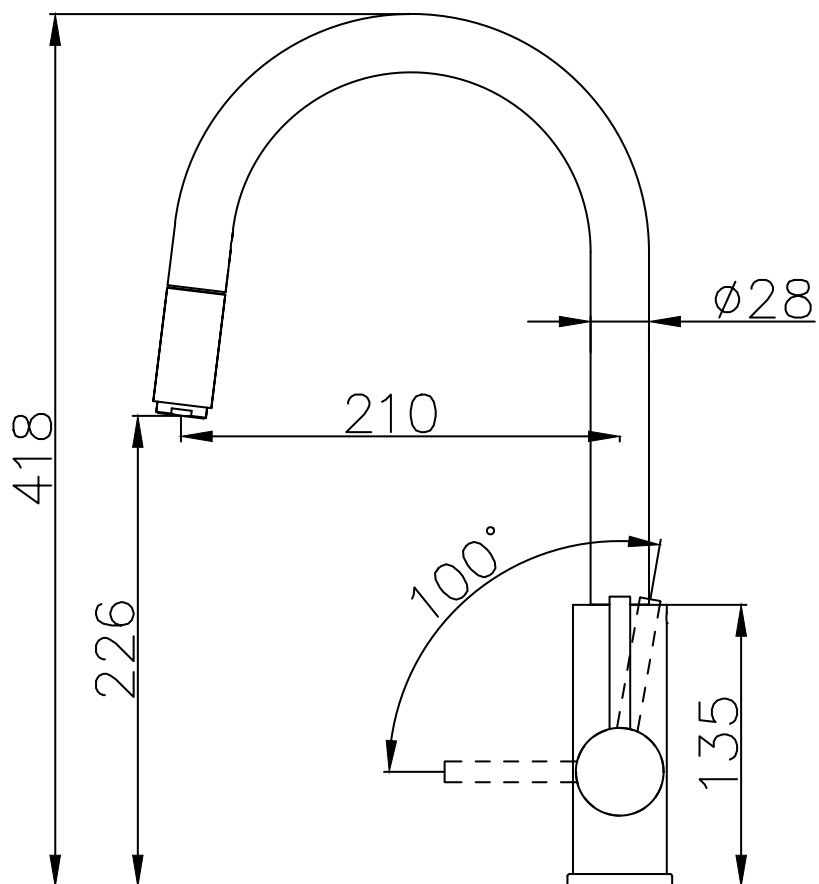

Art.nr.	Modell	RSK nr.
74030	Deco Royal	RSK8311986
74031	Deco Royal Antracit	RSK8311987
74032	Deco Royal Gold	RSK8311988
74033	Deco Royal Black	RSK8311997